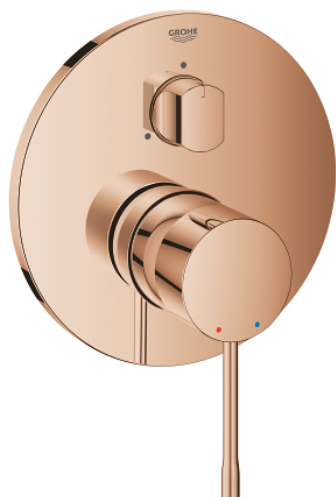

## 24 092 DA1 ESSENCE NEW SINGLE-LEVER MIXER WITH 3-WAY DIVERTER

### DESCRIEREA PRODUSULUI

- set pentru instalarea finală a codului
- GROHE Rapido SmartBox (35 600) - comercializat separat
- cartuş ceramic de 46 mm cu

### GROHE SilkMove

- finisaj **GROHE StarLight**
- rozetă cu element de etanşare a arborelui și fixare mascată **GROHE FastFixation**
- mască metalică, ajustabilă 6° retroactiv
- mâner din metal
- **3-way diverter**
- performanțele debitului:
  - ieșire A = 27 l/min
  - ieșire B = 27 l/min
  - ieșire C = 27 l/min
- fără set de preinstalare